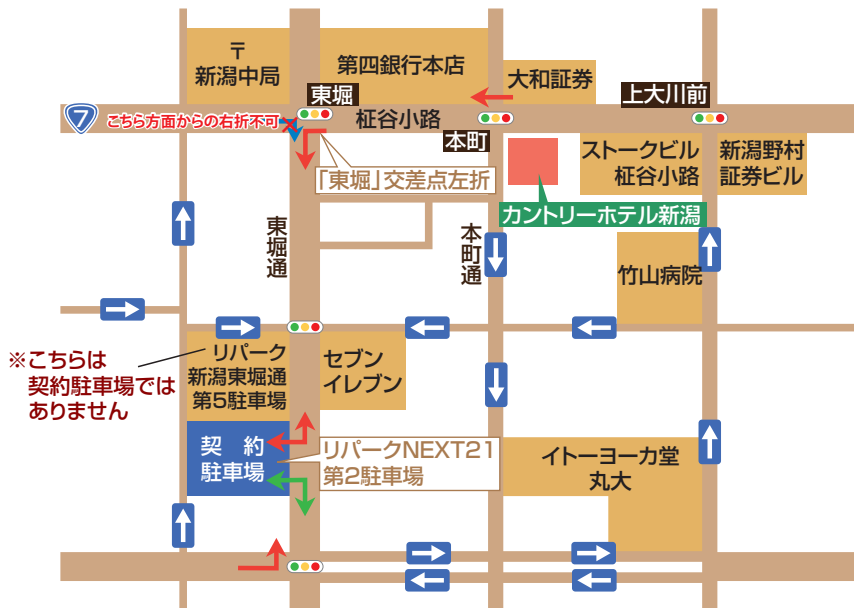

# カントリーホテル新潟 周辺地図・駐車場のご案内

## ■ホテルまでの行き方

新潟駅万代口バスターミナルのご案内  
 7番線のりば  
 「西小針経由新潟大学前」行  
 「西小針経由内野」行  
 8番線のりば  
 「信濃町先回り新潟駅」行  
 「西部営業所」行

高速道路をご利用の場合  
 北陸道新潟西I.Cより20分  
 磐越道新潟中央I.Cより15分  
 日本海東北道新潟亀田I.Cより15分

新潟空港		
バス35分		
新潟駅		タクシー 25分
バス5分	タクシー 5分	
本町バス停		
徒歩2分		
カントリーホテル新潟		

## ■契約駐車場のご案内

契約駐車場  
 リパークNEXT21 第二駐車場

営業時間  
 24時間 (7:00~24:00 まで途中出庫可能)

駐車料金  
 1泊 (入庫から24時間) 700円

高さ制限  
 2.1m

※リパーク新潟東堀通り第5駐車場 (屋外の平面式駐車場) は 契約駐車場ではありませんのでご注意ください。

- ・当ホテル周辺の道路は駐車禁止となっておりますので、チェックインの前に契約駐車場への入庫をお願いいたします。
- ・お車の入庫時に発券された駐車券をお持ちになってフロントまでお越し下さい。(チェックインの際、駐車券の確認を致します)
- ・途中出庫の際はフロントスタッフまでお申し付けください。(途中出庫の証明書をお渡し致します)